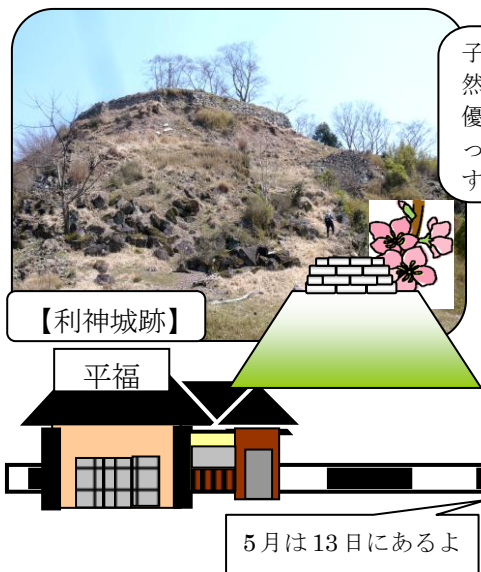

- マタニティ＝H24.4.2生～妊娠中の方
- うさぎ＝H23.4.2～H24.4.1生
- あひる＝H22.4.2～H23.4.1生
- コアラ＝H21.4.2～H22.4.1生
- 保＝保護者

親子自然観察ウォーキング【西部公民館】

ひらぶく りかんじょうせき
相生～佐用町平福（利神城跡）

4月8日（日）

子供たちに自然の大切さや優しさを味わって欲しいですね。

今回は佐用町平福駅の利神城跡でお花見です。この日は天気がよく絶好のウォーキング日よりでした。西相生からJRに乗り、上郡で智頭線に乗り換えて平福まで行きました。利神城跡は駅近くの小高い山にあります。1時間ほどかけて登り、頂上でお弁当を食べました。残念ながら桜はまだ咲いていませんでしたが、とても気持ちのいい風が吹いていました。頂上は360°の大パノラマになっていて、佐用町が一望でき、最高の景色でしたよ。この親子自然観察ウォーキングは月1回行なわれます。親子でいい汗をかいてみませんか。お問い合わせは西部公民館まで。